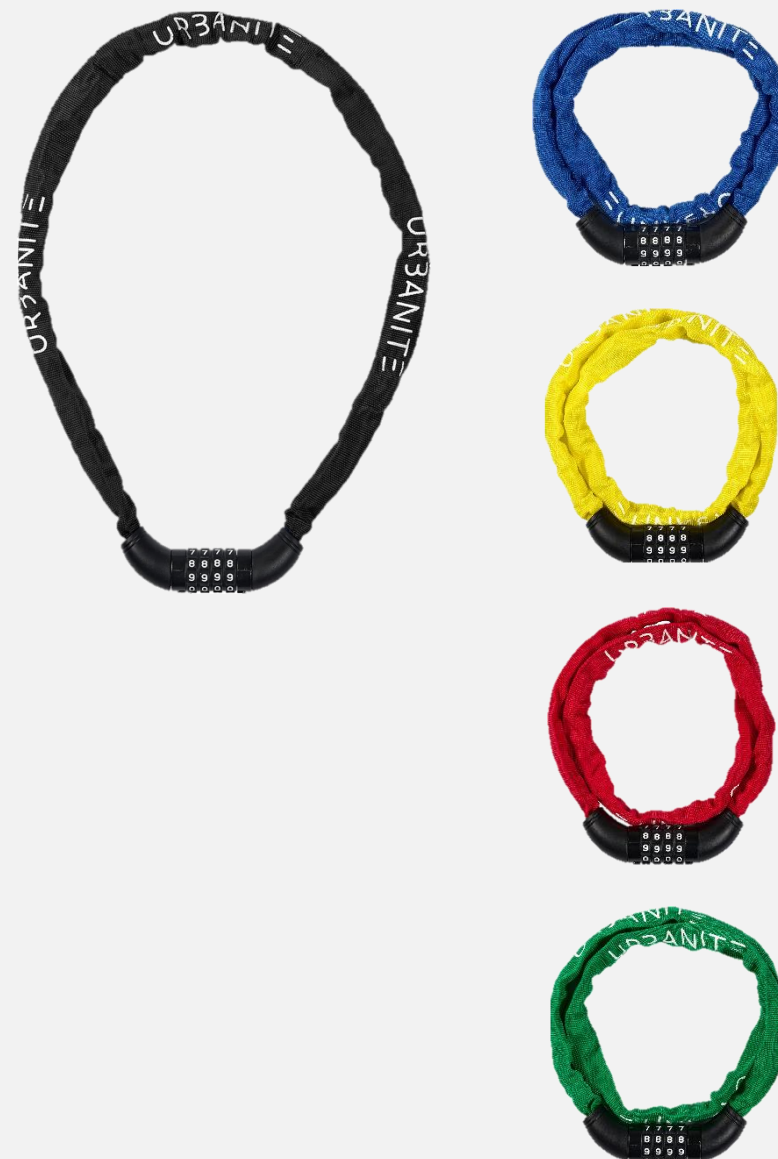

URBANITE - UCH 90/3.5/C

- KOMFORTABEL: Code-Mechanik mit vier Zahlenrädchen
- ROBUST: 3,5 mm starke Stahlkette mit 90 cm Länge
- FLEXIBEL: Trotz der Kettenglieder bleibt das Schloss dank seiner Formgebung flexibel und anpassungsfähig
- SCHONEND: Eine Textilmantelung beugt Kratzern am Fahrradrahmen vor und sorgt für einen leiseren Transport

Art.-Nr.	Artikelbezeichnung	UVP € 2023
95890	UCH 90/3.5/C BK	8,99
95892	UCH 90/3.5/C BU	8,99
95894	UCH 90/3.5/C YW	8,99
95895	UCH 90/3.5/C RD	8,99
95896	UCH 90/3.5/C GN	8,99