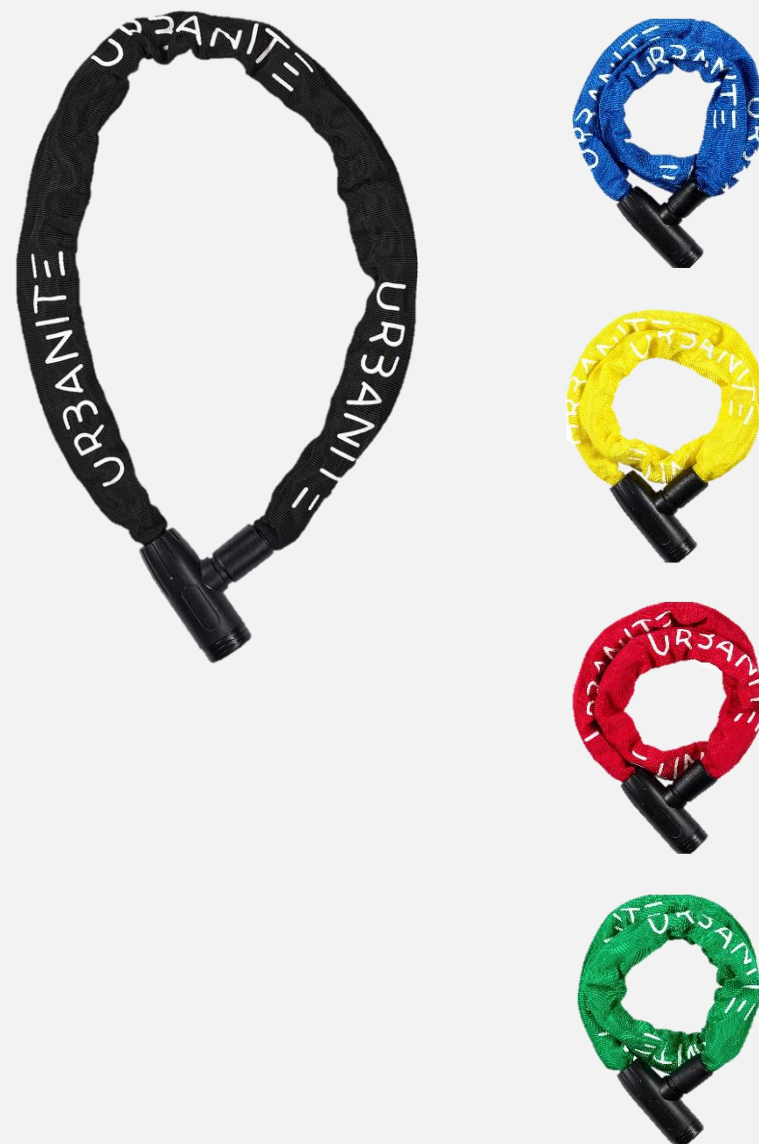

URBANITE - UCH 90/6/K

- UNKOMPLIZIERT: einfaches Ent- und Verriegeln mit Schlüssel
- ROBUST: 6 mm starke Stahlkette mit 90 cm Länge
- FLEXIBEL: Trotz massiver Kettenglieder bleibt das Schloss dank seiner Formgebung flexibel und anpassungsfähig
- SCHONEND: eine Textilmantelung beugt Kratzern am Fahrradrahmen vor und sorgt für einen leiseren Transport

Art.-Nr.	Artikelbezeichnung	UVP € 2023
95880	UCH 90/6/K BK	13,99
95881	UCH 90/6/K BU	13,99
95882	UCH 90/6/K YW	13,99
95883	UCH 90/6/K RD	13,99
95884	UCH 90/6/K GN	13,99